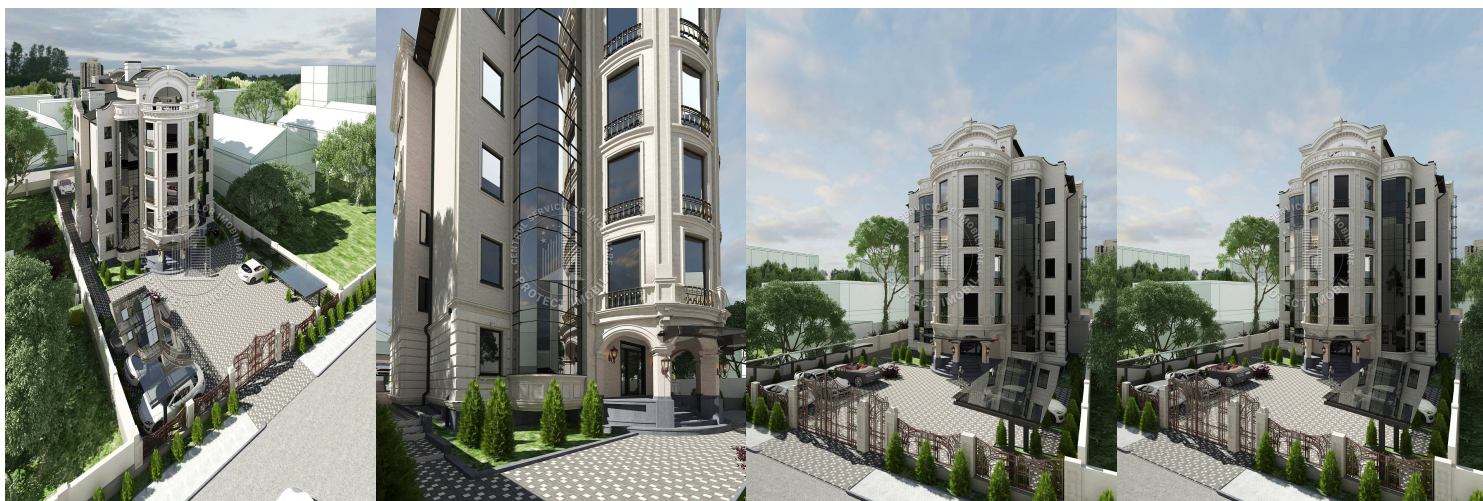

PROTECT IMOBIL
CENTRUL SERVICIILOR IMOBILIARE

protect-imobil.md

str. Ismail, 50

PENTRU CEI CE PRETUIESC TIMPUL

COMPLEX LOCATIV - WHITEHOUSE

Toderascu Andrian

079900999

Prețul	1 500 000 €
Regiunea	mun. Chișinău
Sectorul	Telecentru
Starea	Varianta albă
Camere	1
Etaj	2 / 5
Suprafața terenului	5 ha
Suprafața totală	54 m²

IMAGINI