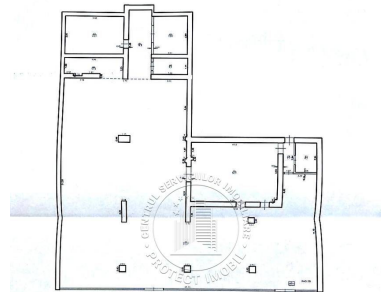

CHIRIE SPATIU COMERCIAL ȘOS. HÂNCESTI

Toderășcu Andrian

079900999

Prețul	5 000 €
Regiunea	mun. Chișinău
Sectorul	Telecentru
Starea	Varianta albă
Etaj	1 / 5
Suprafața totală	500 m ²

IMAGINI

Nivelul: 1 Parter